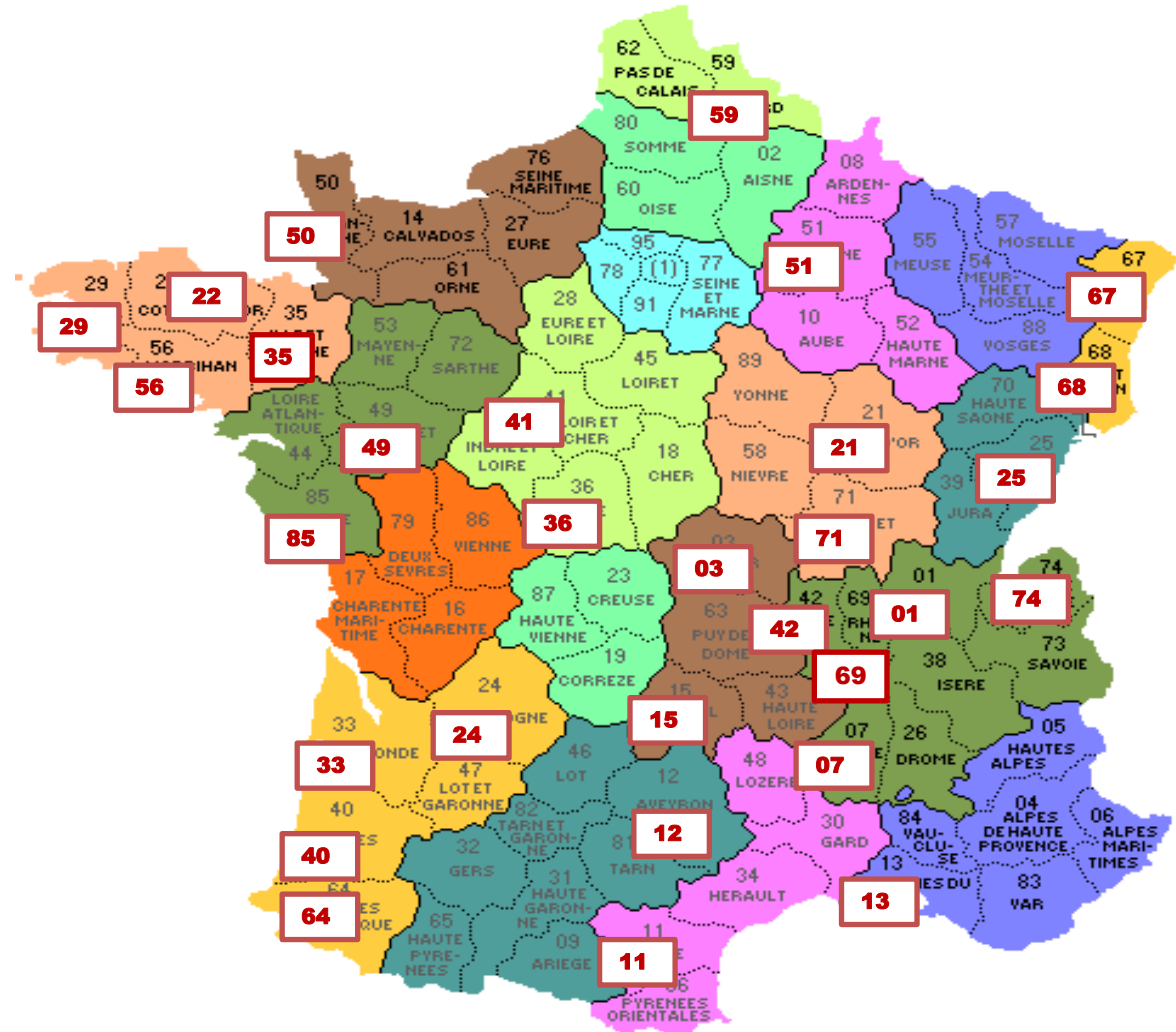

- 1985-La Motte Feuilly - **36** - Indre
- 1986 - Glay - **25** - Doubs
- 1987- Vouvant - **85** - Vendée
- 1988- Genestelle - **07** - Ardèche
- 1989- Pradelles Cabardès - **11** - Aude
- 1990-Granville - **50** - Manche
- 1991-Vichy - **03**-Allier
- 1992-Lucelle - **68** - Haut Rhin
- 1993-Thonon les Bains-**74**-Haute Savoie
- 1994-Angers-**49**-Maine et Loire
- 1995-Thiviers-**24**-Dordogne
- 1996-Artigues près Bordeaux-**33**-Gironde
- 1997-Ploermel-**56**-Morbihan
- 1998-Montferrand le Château-**25**-Doubs
- 1999-Nandax-**42**-Loire
- 2000-Aix en Provence-**13**-Bouches du Rhône
- 2001-Reims-**51**-Marne
- 2002-Belley-**01**-Ain
- 2003-Saint Flour-**15**-Cantal
- 2004-Bayonne-**64**-Pyrénées Atlantiques
- 2005-Annecy-**74**-Haute Savoie
- 2006-Dijon-**21**-Côte d'Or
- 2007-Brest-**29**-Finistère
- 2008-Merville-**59**-Nord Pas de Calais
- 2009-Angers-**49**-Maine et Loire
- 2010-Viviers-**07**-Ardèche
- 2011-Autun-**71**-Saône et Loire
- 2012- Strasbourg- **67** - Bas Rhin
- 2013- Dax - **40** – Landes
- 2014- Rennes- **35** – Ille et Vilaine
- 2015- Besançon- **25**- Doubs
- 2016- Artigues près Bordeaux-**33**-Gironde
- 2017- La Neylière - Pomeys-**69** – Rhône
- 2018 - Romorantin - **41** - Loir et Cher
- 2019 - Saint Affrique – **12** - Aveyron
- 2021 - Créhen – **22** - Côtes d'Armor
- 2022 – Angers - **49** – Maine et Loire
- 2023 – Strasbourg – **67** – Bas Rhin

## Carte des stages d'été de Lecture Labiale

2019 - Saint Affrique – 12 - Aveyron 2021 - Créhen – 22 - Côtes d'Armor 2022 – Angers - 49 – Maine et Loire